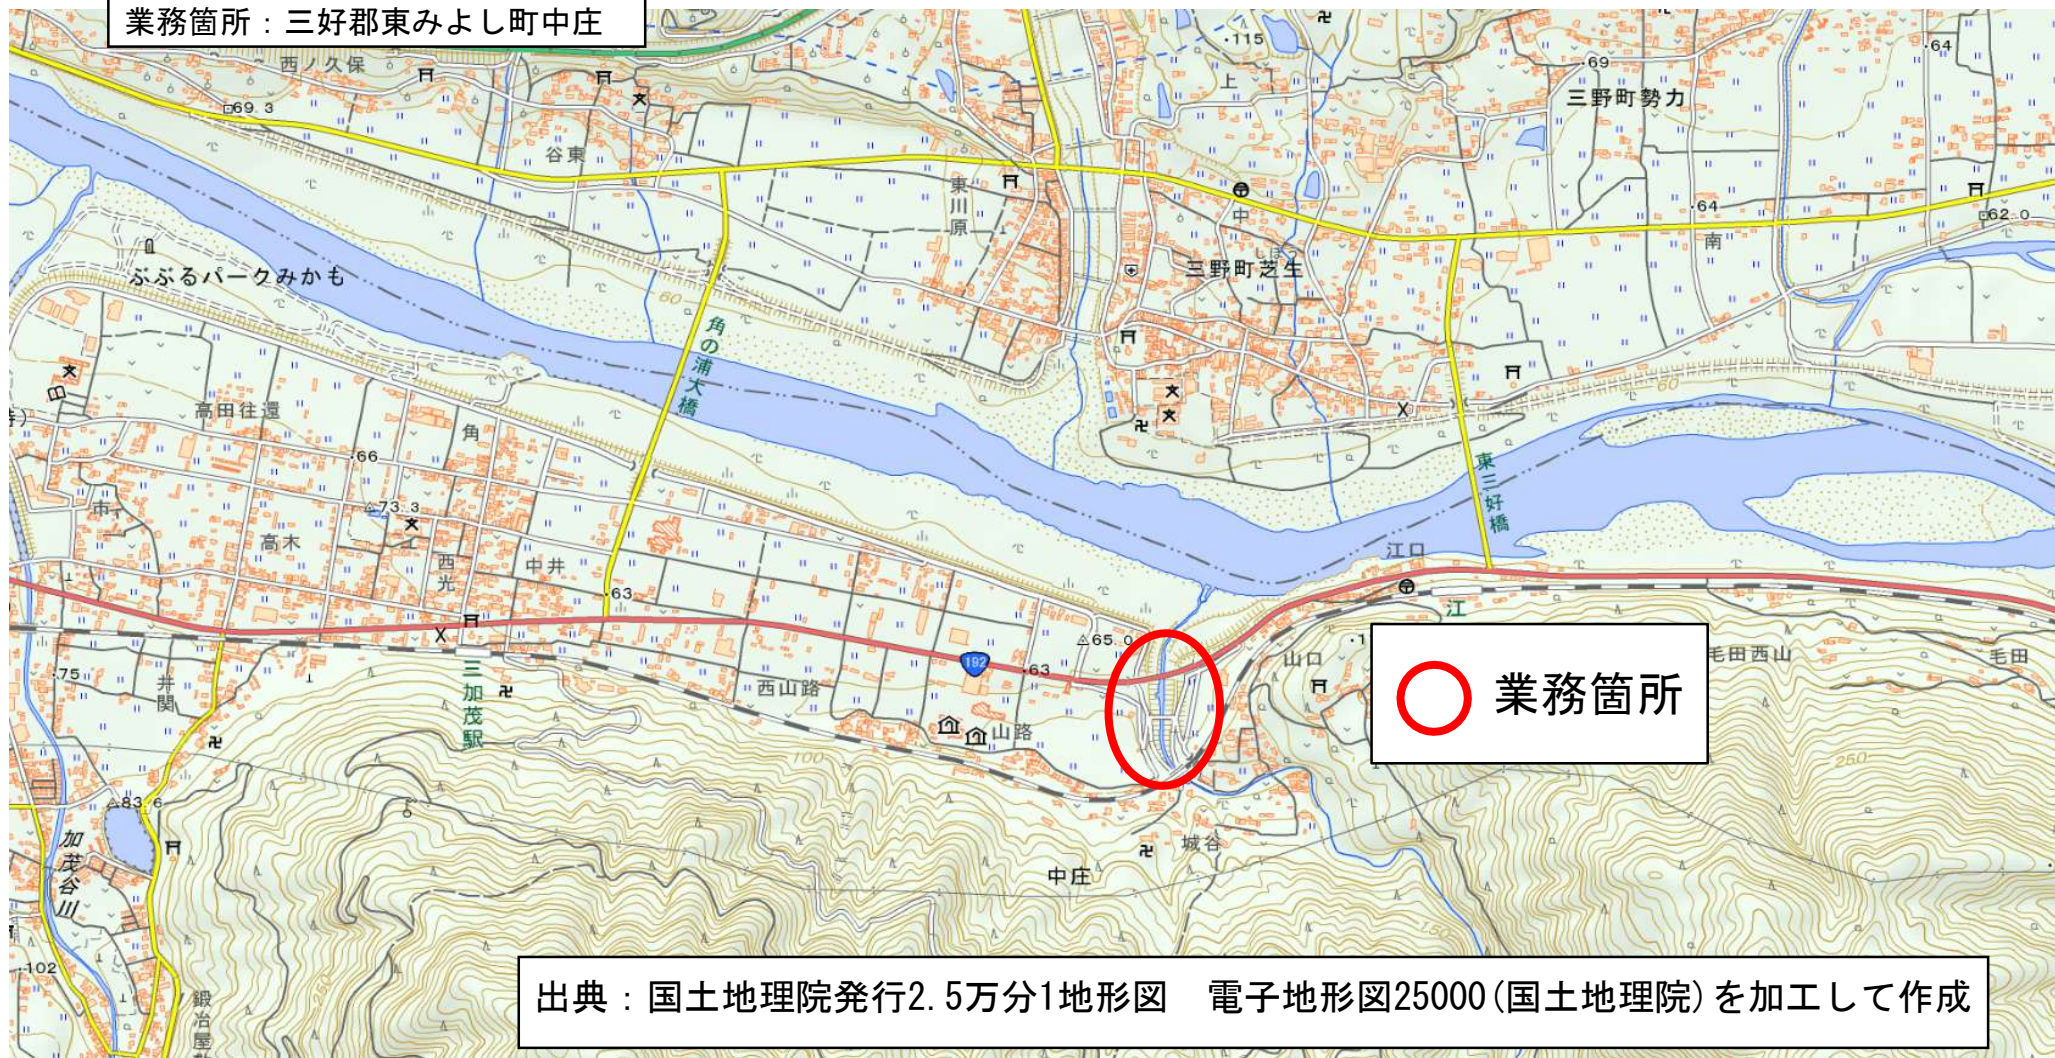

位置図

業務名：R8三土 山口谷川 東・中庄 除草業務

業務箇所：三好郡東みよし町中庄

出典：国土地理院発行2.5万分1地形図 電子地形図25000(国土地理院)を加工して作成